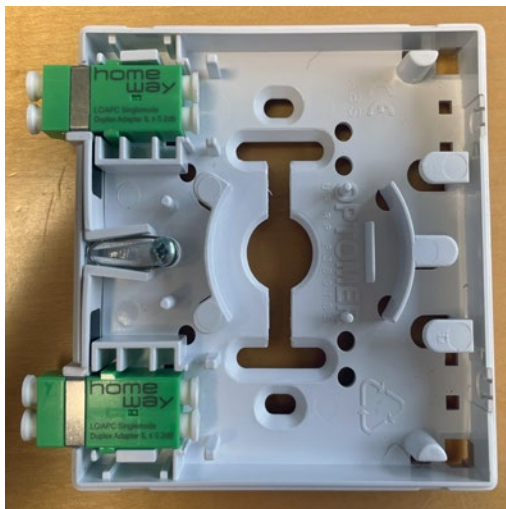

# Montageanleitung Für die 2 x LC/APC Duplex Kupplungen der Universal-Glasfaseranschlussdose

Deckel öffnen

Verpackungseinheit: Dübelset und 2 x LC/APC Duplexkupplung grün in Tütchen verpackt

Lösehebel der LC/APC-Stecker geschützt vor versehentlichem Lösen:

1. Einsteckposition vorne **ohne** Shutterfunktion

2. Einsteckposition hinten **mit** Shutterfunktion

Lösehebel der LC/APC-Stecker frei zugänglich, ungeschützt vor versehentlichem Lösen:

3. Einsteckposition vorne **ohne** Shutterfunktion

4. Einsteckposition hinten **mit** Shutterfunktion