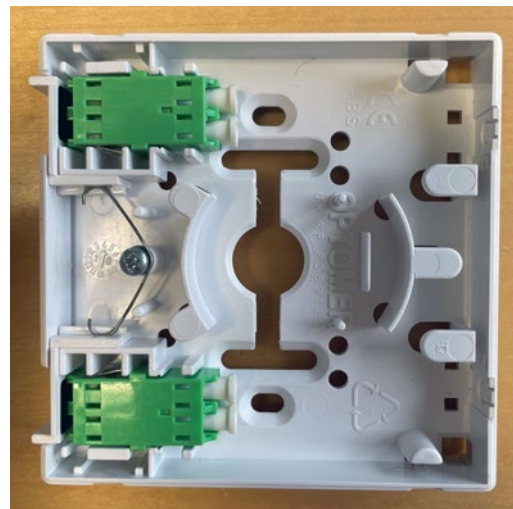

# Montageanleitung Für die 2 x LC/APC Duplex Kupplungen der Universal-Glasfaseranschlussdose

Deckel öffnen

Verpackungseinheit: Dübelset und 2 x LC/APC Duplexkupplung grün in Tütchen verpackt

Lösehebel der LC/APC-Stecker geschützt vor versehentlichem Lösen:

1. Einsteckposition vorne **ohne** Shutterfunktion

2. Einsteckposition hinten **mit** Shutterfunktion

Lösehebel der LC/APC-Stecker frei zugänglich, ungeschützt vor versehentlichem Lösen:

3. Einsteckposition vorne **ohne** Shutterfunktion

4. Einsteckposition hinten **mit** Shutterfunktion