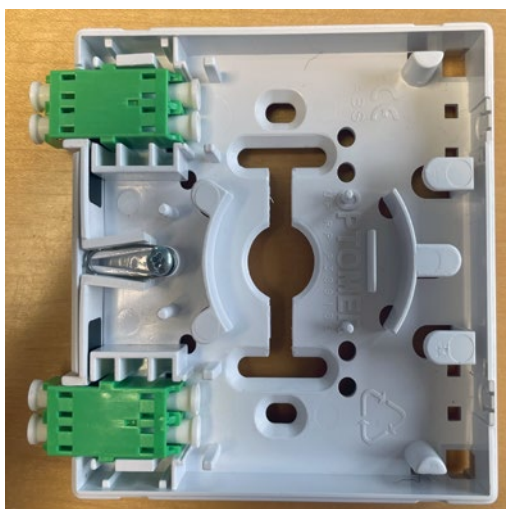

# Montageanleitung Für die 2 x LC/APC Duplex Kupplungen der Universal-Glasfaseranschlussdose

Deckel öffnen

Verpackungseinheit: Dübelset und 2 x LC/APC Duplexkupplung grün in Tütchen verpackt

Lösehebel der LC/APC-Stecker geschützt vor versehentlichem Lösen:

1. Einsteckposition vorne **ohne** Shutterfunktion

2. Einsteckposition hinten **mit** Shutterfunktion

Lösehebel der LC/APC-Stecker frei zugänglich, ungeschützt vor versehentlichem Lösen:

3. Einsteckposition vorne **ohne** Shutterfunktion

4. Einsteckposition hinten **mit** Shutterfunktion