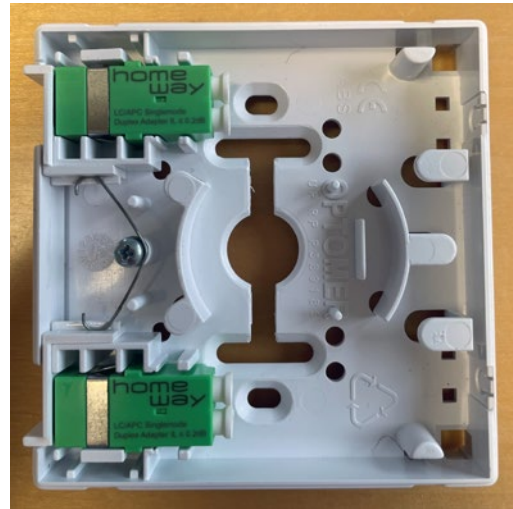

# Montageanleitung Für die 2 x LC/APC Duplex Kupplungen der Universal-Glasfaseranschlussdose

Deckel öffnen

Verpackungseinheit: Dübelset und 2 x LC/APC Duplexkupplung grün in Tütchen verpackt

Lösehebel der LC/APC-Stecker geschützt vor versehentlichem Lösen:

1. Einsteckposition vorne **ohne** Shutterfunktion

2. Einsteckposition hinten **mit** Shutterfunktion

Lösehebel der LC/APC-Stecker frei zugänglich, ungeschützt vor versehentlichem Lösen:

3. Einsteckposition vorne **ohne** Shutterfunktion

4. Einsteckposition hinten **mit** Shutterfunktion