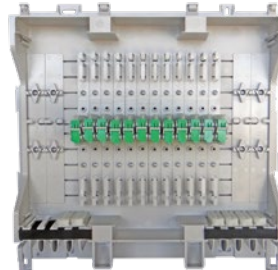

Datenblatt

TOA Wandverteilbox homePOP

homePOP TOA L
geschlossen

homePOP TOA L 16

homePOP TOA L 24

Wandverteilbox empfohlen zum Anschluss der Zugangsverkabelung des Telekommunikationsnetzbetreibers (HÜP) an das Gebäudenetz eines Mehrfamilienhauses.

- Je nach Ausstattung ist sie mit Einrichtungen zur Kabelaufnahme, Ordnungssystemen, Halterungen mit Kupplungen (LC/APC) ausgestattet.

Fabrikat: homeway

Bestellnummer	Bezeichnung	Beschreibung
HW-HPT0AM3COV1	TOA Wandverteilbox homePOP M 3	vorbereitet für bis zu 3 Wohnungen mit LC/APC Kupplungen, Adaptern und Halterungen B x H x T (mm): ca. 300 x 240 x 80
HW-HPT0AM6COV1	TOA Wandverteilbox homePOP M 6	vorbereitet für bis zu 6 Wohnungen mit LC/APC Kupplungen, Adaptern und Halterungen B x H x T (mm): ca. 300 x 240 x 80
HW-HPT0AM9COV1	TOA Wandverteilbox homePOP M 9	vorbereitet für bis zu 9 Wohnungen mit LC/APC Kupplungen, Adaptern und Halterungen B x H x T (mm): ca. 300 x 240 x 80
HW-HPT0AL12COV1	TOA Wandverteilbox homePOP L 12	vorbereitet für bis zu 12 Wohnungen mit LC/APC Kupplungen, Adaptern und Halterungen B x H x T (mm): ca. 350 x 335 x 90
HW-HPT0AL16COV1	TOA Wandverteilbox homePOP L 16	vorbereitet für bis zu 16 Wohnungen mit LC/APC Kupplungen, Adaptern und Halterungen B x H x T (mm): ca. 350 x 335 x 90
HW-HPT0AL24COV1	TOA Wandverteilbox homePOP L 24	vorbereitet für bis zu 24 Wohnungen mit LC/APC Kupplungen, Adaptern und Halterungen B x H x T (mm): ca. 350 x 335 x 90