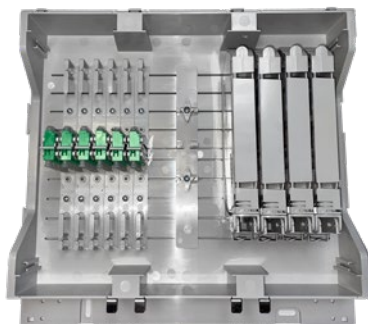

Datenblatt

Wandspleißbox homePOP M / L / XL

homePOP M

homePOP L

homePOP XL 24

Wandspleißbox zum Anschluss eines FTTH-Netzes in einem Mehrfamilienhaus

- je nach Ausbaustatus sind Einrichtungen zur Kabelaufnahme, Spleißkassetten, Ordnungssysteme, Kupplungshalterungen mit Kupplungen (LC/APC) und die passenden Aderpigtails beinhaltet