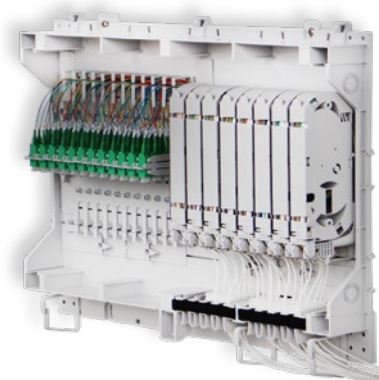

Datenblatt

Wandspleißbox homePOP M / L / XL

homePOP M

homePOP L

homePOP XL 24

Wandspleißbox zum Anschluss eines FTTH-Netzes in einem Mehrfamilienhaus

- je nach Ausbaustatus sind Einrichtungen zur Kabelaufnahme, Spleißkassetten, Ordnungssysteme, Kupplungshalterungen mit Kupplungen (LC/APC) und die passenden Aderpigtails beinhaltet