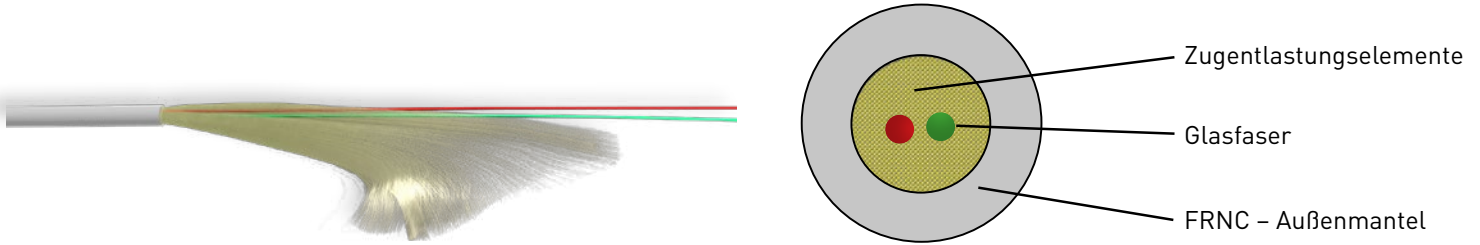

Glasfaser-Innenkabel one.fiber NE5 2mm G.657B.3

Glasfaser-Innenkabel für ortsfeste Verlegung in Kabelkanälen und Rohren, sowie für Rangierzwecke

- zur Verwendung in der Systemvariante one.fiber, Ausführung fiber ready
- Typenbezeichnung 2xE9/125 G.657B.3
- Farbcode Faser: rot, grün
- Min. Biegeradius fest verlegt nach IEC 60794-1-2 E11A: 5 mm
- Fasertyp: Corning® ClearCurve® LBL
- Fasertyp: Singlemode
- halogenfrei und flammhemmend
- Brandverhalten, Klassifizierung lt. Bauprodukteverordnung: Eca
- 0,38 dB @ 1330 nm / 0,28 dB @ 1550 nm
- Durchmesser: 1,85 mm, Farbe: weiß

Fabrikat: homeway

Bestellnummer:

100 m-Spule: HW-OFGK1-F1

500 m-Spule: HW-OFGK1-F5

Hinweise: Die originalen Herstellerdatenblätter zu den verwendeten Glasfasern können auf Nachfrage zur Verfügung gestellt werden.