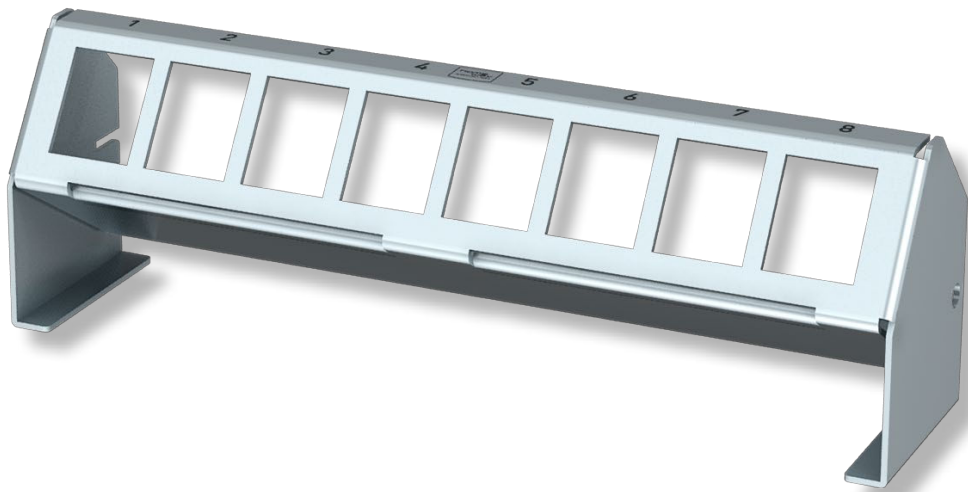

Datenblatt Verteilerfeldrahmen für 8 x Keystone-Modul

Verteilerfeldrahmen für die Installation in der Zentrale

- zur Aufnahme von bis zu 8 Keystone-Modulen
- für Aufputz- oder Hutschienenmontage
- mit integrierter Kabelabfangung
- B x H x T: ca. 154 x 49,5 x 52 mm

Fabrikat: homeway

Bestellnummer: HW-VFMU8