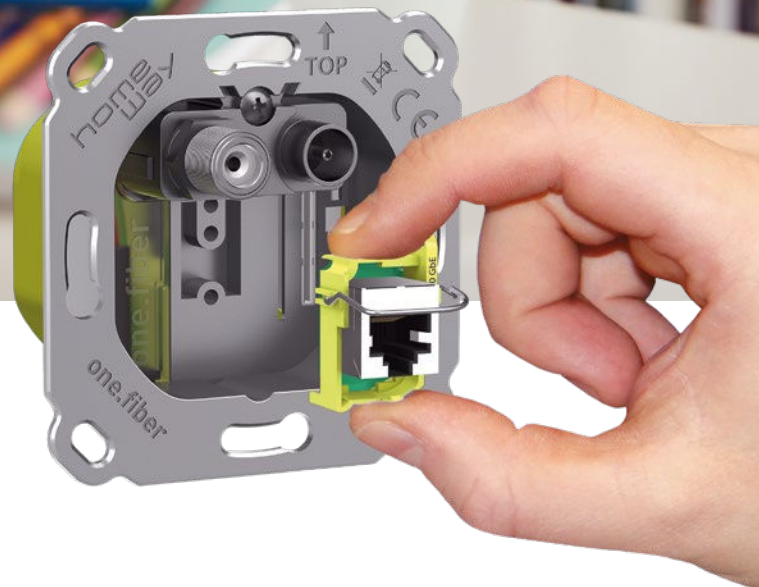

„Meine Entscheidung:
für die Umwelt!“

Nachhaltig by Design!

Vier Netze in Einem - das geht nur mit dem ZuhauseNetz von homeway!
So werden bereits bei der Anschaffung nicht nur der Geldbeutel, sondern auch wertvolle Ressourcen geschont.

Modernste Glasfasertechnologie garantiert die Nutzbarkeit über Jahrzehnte.
Das Leben ist Veränderung - das Modulkonzept ermöglicht jederzeit ein Nutzungsupdate, ohne die Basisinstallation erneuern zu müssen und das, so oft man will.

Zukunftssichere Technik für Jahrzehnte!