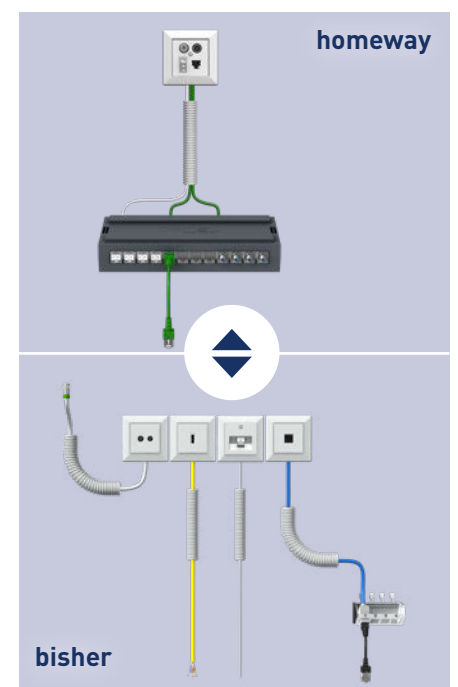

6 Ökonomische Entscheidung

homeway ist günstiger und schneller montiert als vier herkömmliche Einzelsysteme mit vergleichbaren Leistungsmerkmalen.