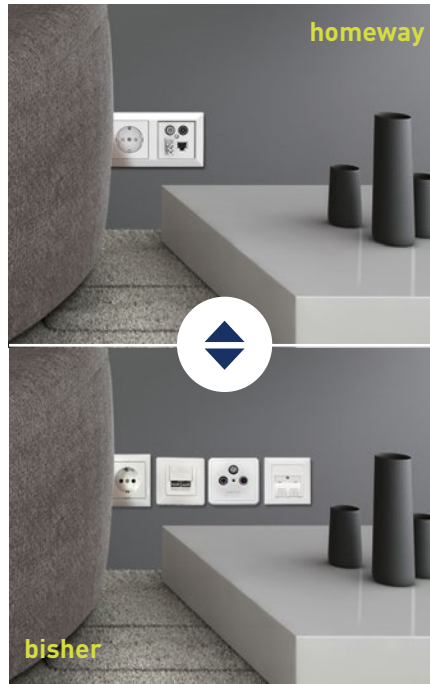

2 Reduzierte Optik

Weniger Schaltermaterial spart Geld und macht das Wohnen einfach schöner.