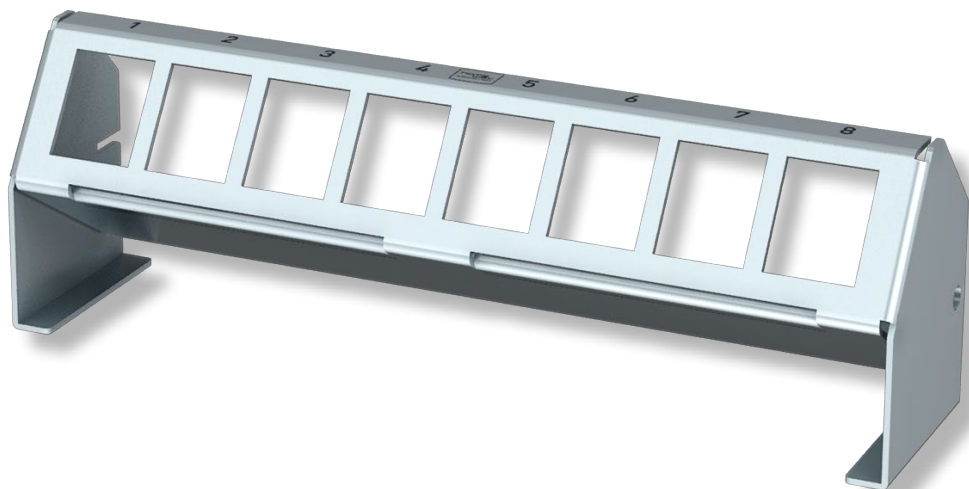

Datenblatt Verteilerfeldrahmen für 8 x Keystone-Modul

Verteilerfeldrahmen für die Installation in der Zentrale

- zur Aufnahme von bis zu 8 Keystone-Modulen
- für Aufputz- oder Hutschienenmontage
- mit integrierter Kabelabfangung
- B x H x T: ca. 154 x 49,5 x 52 mm

Fabrikat: homeway

Bestellnummer: HW-VFMU8