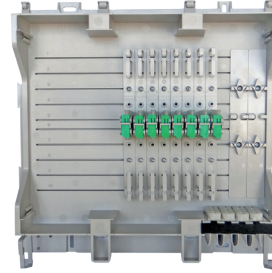

homePOP TOA L  
geschlossen

homePOP TOA L Basic

homePOP TOA L 16

homePOP TOA L 24

**Wandverteilbox** zum Anschluss eines FTTH-Netzes in einem Mehrfamilienhaus

- je nach Ausbaustatus sind Einrichtungen zur Kabelaufnahme, Ordnungssysteme, Kupplungshalterungen mit Kupplungen (LC/APC) und die passenden Aderpigtails beinhaltet
- Maße B x H x T: ca. 330 x 350 x 90 mm

**Fabrikat:** homeway

Bestellnummer	Bezeichnung	Beschreibung
HW-HPTOALBACOV1	TOA Wandverteilbox homePOP L Basic	Vorbereitet für die spätere Aufrüstung mit Verteiltechnik für bis zu 24 Wohnungen B x H x T (mm): ca. 330 x 350 x 90
HW-HPTOAL16COV1	TOA Wandverteilbox homePOP L 16	Vorbereitet für bis zu 16 Wohnungen mit LC/APC Kupplungen, Adaptern und Halterungen B x H x T (mm): ca. 330 x 350 x 90
HW-HPTOAL24COV1	TOA Wandverteilbox homePOP L 24	Vorbereitet für bis zu 24 Wohnungen mit LC/APC Kupplungen, Adaptern und Halterungen B x H x T (mm): ca. 330 x 350 x 90