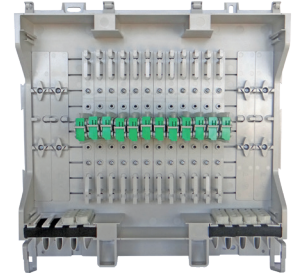

homePOP TOA L  
geschlossen

homePOP TOA L Basic

homePOP TOA L 16

homePOP TOA L 24

**Wandverteilbox** zum Anschluss eines FTTH-Netzes in einem Mehrfamilienhaus

- je nach Ausbaustatus sind Einrichtungen zur Kabelaufnahme, Ordnungssysteme, Kupplungshalterungen mit Kupplungen (LC/APC) und die passenden Aderpigtails beinhaltet
- Maße B x H x T: ca. 330 x 350 x 90 mm

**Fabrikat:** homeway

Bestellnummer	Bezeichnung	Beschreibung
HW-HPTOALBACOV1	TOA Wandverteilbox homePOP L Basic	Vorbereitet für die spätere Aufrüstung mit Verteiltechnik für bis zu 24 Wohnungen B x H x T (mm): ca. 330 x 350 x 90
HW-HPTOAL16COV1	TOA Wandverteilbox homePOP L 16	Vorbereitet für bis zu 16 Wohnungen mit LC/APC Kupplungen, Adaptern und Halterungen B x H x T (mm): ca. 330 x 350 x 90
HW-HPTOAL24COV1	TOA Wandverteilbox homePOP L 24	Vorbereitet für bis zu 24 Wohnungen mit LC/APC Kupplungen, Adaptern und Halterungen B x H x T (mm): ca. 330 x 350 x 90