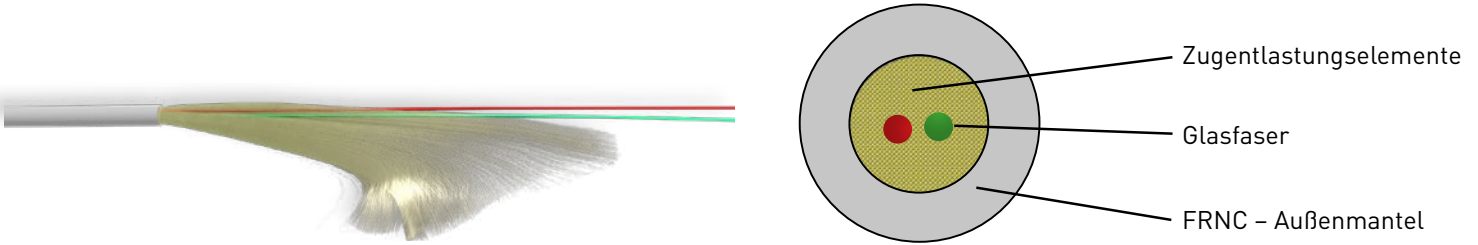

Glasfaser-Innenkabel one.fiber NE5 2mm G.657B.3

Glasfaser-Innenkabel für ortsfeste Verlegung in Kabelkanälen und Rohren, sowie für Rangierzwecke

- zur Verwendung in der Systemvariante one.fiber, Ausführung fiber ready
- Typenbezeichnung 2xE9/125 G.657B.3
- Farbcode Faser: rot, grün
- Min. Biegeradius fest verlegt nach IEC 60794-1-2 E11A: 5 mm
- Fasertyp: Corning® ClearCurve® LBL
- Fasertyp: Singlemode
- Brandverhalten, Klassifizierung lt. Bauprodukteverordnung: Eca
- 0,38 dB @ 1330 nm / 0,28 dB @ 1550 nm
- Durchmesser: 1,85 mm, Farbe: weiß

Fabrikat: homeway

Bestellnummer:

100 m-Spule: HW-Ofgk1-F1

500 m-Spule: HW-Ofgk1-F5

Hinweise: Die originalen Herstellerdatenblätter zu den verwendeten Glasfasern können auf Nachfrage zur Verfügung gestellt werden.