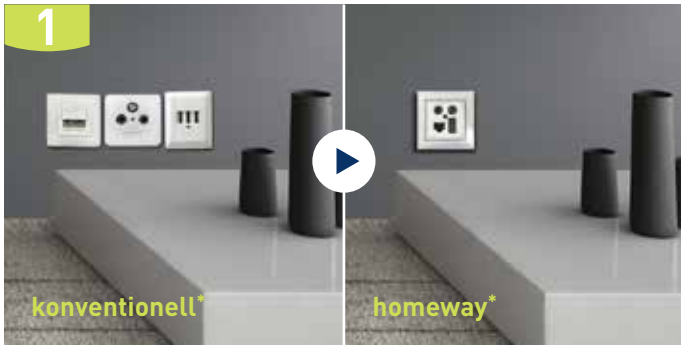

Gute Gründe für homeway®

– einfach, logisch und überzeugend!

**Eine Dose, alle Dienste.
Ganz schön clever!**

*Die 230 V Steckdosen wurden zur Verdeutlichung der Kernaussage aus den Bildern entfernt.
Wohnästhetik an den Wänden – dank der kompakten homeway Multimediadose.
Mit homeway ist weniger einfach mehr!

**Keine Provider-Geräte verteilt in der Wohnung.
Das schafft Ordnung!**