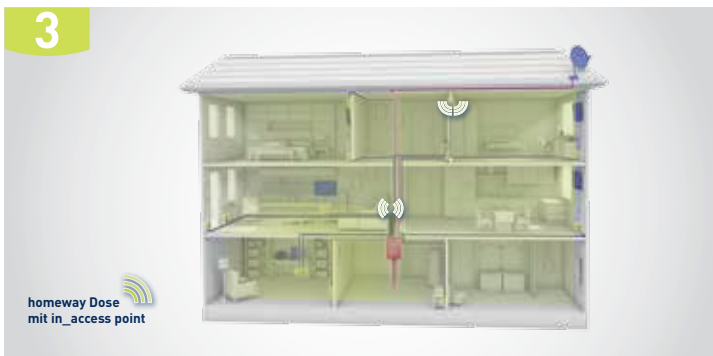

Plug & Play:

Der Modultauch erfolgt in Sekunden. Das kann jeder!

Sara, 34

„Alles schön
und ordentlich!“

Das schafft Ordnung!

Eine homeway Multimediadose, die gleichzeitig über TV, Telefon und Netzwerk-Anschluss verfügt, und dadurch die Dosen an der Wand reduziert! Zusätzlich sind auch die Provider-Geräte verschwunden, denn sie sind alle in der homeway Zentrale verstaut.

**Eine Dose, alle Dienste.
Ganz schön clever!**

*Die 230 V Steckdosen wurden zur Verdeutlichung der Kernaussage aus den Bildern entfernt.
Wohnästhetik an den Wänden – dank der kompakten homeway Multimediadose.
Mit homeway ist weniger einfach mehr!

**Keine Provider-Geräte verteilt in der Wohnung.
Das schafft Ordnung!**

Ordnung in den Räumen, die Geräte finden Platz in der homeway Zentrale.
Endlich Schluss mit dem unendlichen Kabelsalat!

**Das optimale WLAN.
Wie Sie es möchten!**

Lücken schließen

Mit den homeway in_access points ergänzen Sie Ihr WLAN dort, wo Ihr zentraler WLAN-Router keine ausreichende Abdeckung bringt.

WLAN kontrolliert erzeugen

Mit Hilfe der homeway in_access points lassen Sie WLAN nur dort entstehen, wo Sie es wünschen. Die Sendeleistung kann auf ein Minimum reduziert werden und die anderen Räume bleiben weitgehend strahlungsfrei.