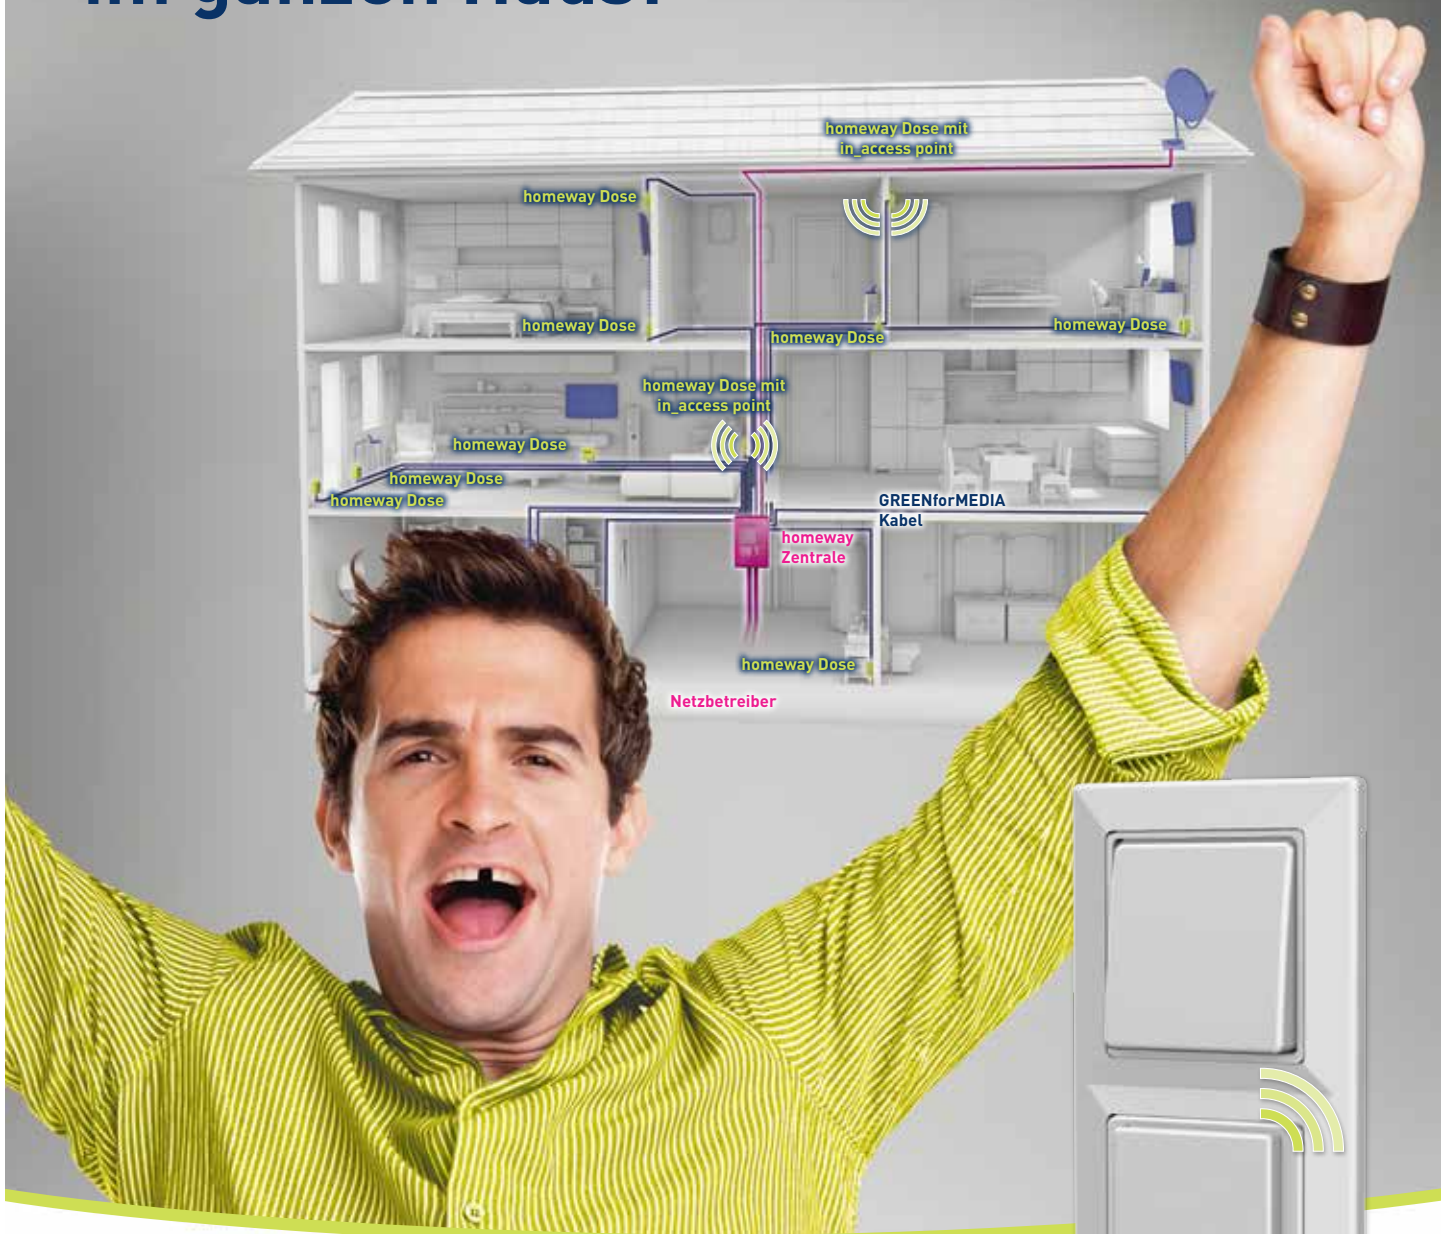

Mein neues Zuhause kann Multimedia – natürlich mit homeway!

David, 41

„Optimales WLAN im ganzen Haus!“

Weil lückenlos einfach besser ist – die homeway in_access points.

Jede homeway Dose ist ein potentieller WLAN-Sender!
Der ultraflache in_access point ist für eine erhöhte Einbau-
position, zum Beispiel auf Lichtschalterebene, entwickelt.
Für optimales WLAN, elegant und strahlungsreduziert!

Einfach modular und online!

Mein neues Zuhause kann Multimedia
– natürlich mit homeway!

Bestückt für WLAN im
ultraflachen Design,
integriert in
Rahmensystem mit
Lichtschalter (Beispiel)

Das homeway® System – aus drei mach eins!

homeway ist die optimale Multimedieverkabelung für Ihr neues Zuhause!

Wo normalerweise für Fernsehen, Internet/LAN und Telefon drei verschiedene Kabelsysteme im Haus oder der Wohnung verlegt werden müssen, können Sie mit homeway alle Anwendungen durch ein einziges, innovatives System nutzen! Es ist nicht nur einfach zu planen, sondern ebenso einfach im Gebrauch: Sie sammeln alle Anschlüsse und Provider-Geräte zentral an einem Ort und speisen sie in das homeway Kabelsystem.

Plug & Play:

Der Modultauch erfolgt in Sekunden. Das kann jeder!

Sara, 34

„Alles schön
und ordentlich!“

Das schafft Ordnung!

Eine homeway Multimediadose, die gleichzeitig über TV, Telefon und Netzwerk-Anschluss verfügt, und dadurch die Dosen an der Wand reduziert! Zusätzlich sind auch die Provider-Geräte verschwunden, denn sie sind alle in der homeway Zentrale verstaut.