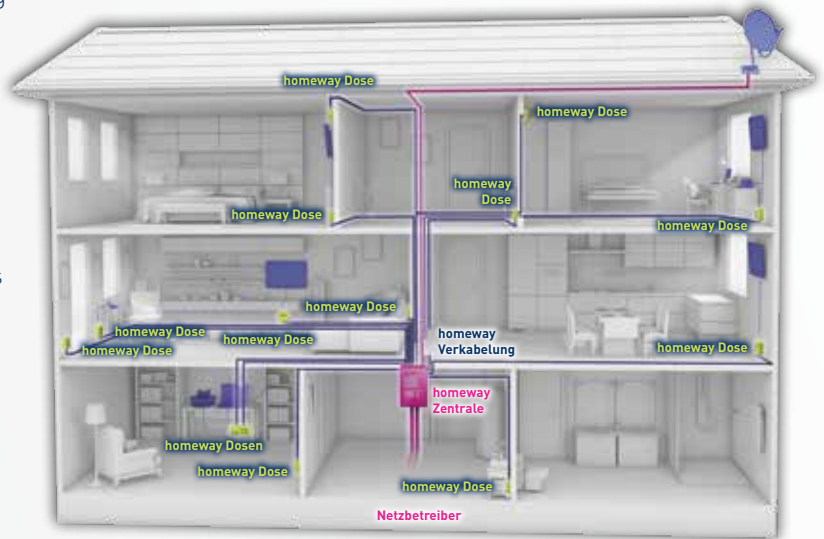

Einfach modular und online!

Mein neues Zuhause kann Multimedia
– natürlich mit homeway!

Bestückt für WLAN im
ultraflachen Design,
integriert in
Rahmensystem mit
Lichtschalter (Beispiel)

Das homeway® System – aus drei mach eins!

homeway ist die optimale Multimedieverkabelung für Ihr neues Zuhause!

Wo normalerweise für Fernsehen, Internet/LAN und Telefon drei verschiedene Kabelsysteme im Haus oder der Wohnung verlegt werden müssen, können Sie mit homeway alle Anwendungen durch ein einziges, innovatives System nutzen! Es ist nicht nur einfach zu planen, sondern ebenso einfach im Gebrauch: Sie sammeln alle Anschlüsse und Provider-Geräte zentral an einem Ort und speisen sie in das homeway Kabelsystem.

Die Multimediakabel transportieren die Signale von hier aus zu den gewünschten homeway Anschlussdosen. Sie können die homeway Multimediadosen jederzeit individuell mit den Steckmodulen an Änderungswünsche anpassen, ohne dass Sie die Verdrahtung hinter der Dose verändern müssen. Und mehr noch: Innovative Module wie die in_access points machen das homeway System absolut einzigartig!

Plug & Play:

Der Modultauch erfolgt in Sekunden. Das kann jeder!

Sara, 34

„Alles schön
und ordentlich!“

Das schafft Ordnung!

Eine homeway Multimediadose, die gleichzeitig über TV, Telefon und Netzwerk-Anschluss verfügt, und dadurch die Dosen an der Wand reduziert! Zusätzlich sind auch die Provider-Geräte verschwunden, denn sie sind alle in der homeway Zentrale verstaut.