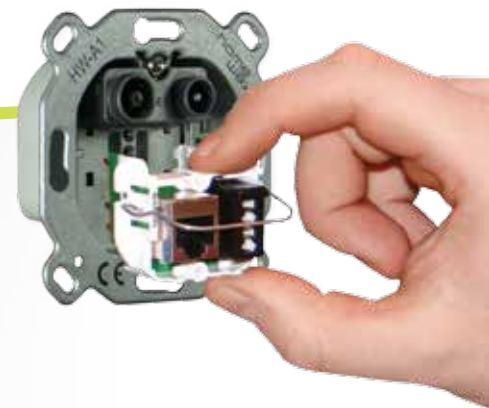

Innovative Produkte – starker Service!

Jeder Bauherr hat andere Ansprüche und setzt Prioritäten. Das modulare homeway System wurde entwickelt, um unterschiedlichen Anforderungen gerecht zu werden.

Wir möchten nun Ihre Anforderungen kennenlernen und eine darauf abgestimmte, individuelle homeway Lösung erarbeiten. Sprechen Sie mit uns. Löffeln Sie uns mit Ihren Fragen.

Unsere Mitarbeiter gewährleisten eine kompetente Beratung und liefern Antworten mit Sachverstand.

Mehr als 400.000 Wohneinheiten wurden bereits mit homeway ausgestattet.

Ihr Architekt, Bauträger oder Elektroinstallateur kennt homeway noch nicht? Für diesen Fall: Fragen Sie nach homeway und geben Sie uns die Kontaktdaten.

**Sie haben Fragen? Rufen Sie uns an:
+49 - (0) 95 68 - 89 79 30**

---

www.homeway.de – Nützliche Tools. Kompakte Informationen.

Wir begleiten Sie mit umfassenden Service und wichtigen Planungshilfen. Sparen Sie wertvolle Zeit, erleichtern Sie Ihre Planung und vermeiden Sie Fehlerquellen. Profitieren Sie von unserer Erfahrung aus mehr als 400.000 Wohneinheiten, die bereits mit homeway ausgestattet worden sind!

Planen Sie Ihre Multimedieverkabelung schrittweise mit dem homeway Konfigurator. Diesen finden Sie im Internet unter www.homeway.de/bauherren/konfigurator.

Ganz persönlich. Ganz einfach. Und so komfortabel.

Tim, 11

„Das find' ich stark!“

Ein System, das mitwächst und altersgerecht mit Zugängen für Fernsehen und Internet ausgestattet werden kann.

**Einfach leistungsstark
und zukunftsfähig!**