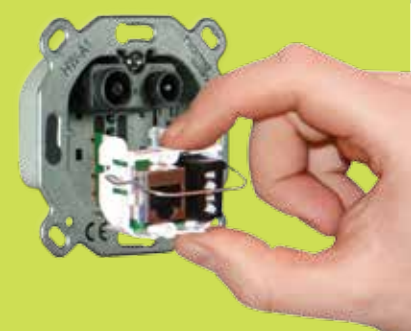

Die Multimediakabel transportieren die Signale von hier aus zu den gewünschten homeway Anschlussdosen. Sie können die homeway Multimediadosen jederzeit individuell mit den Steckmodulen an Änderungswünsche anpassen, ohne dass Sie die Verdrahtung hinter der Dose verändern müssen. Und mehr noch: Innovative Module wie die in_access points machen das homeway System absolut einzigartig!

Die homeway® Multimediadose – aus eins mach viele!

Einzigartig: Die patentierte Modularität!

Die homeway Multimediadose.

Nicht nur das Design aus klaren Linien und der reduzierten Form macht sie so attraktiv, sondern auch ihre vielfältigen Möglichkeiten: Denn die homeway Dose kann individuell mit Anschlüssen für Fernsehen, Internet/LAN und Telefon bestückt werden – und seit kurzem auch mit einem WLAN-Modul!

Plug & Play:

Der Modultauch erfolgt in Sekunden. Das kann jeder!

Sara, 34

„Alles schön
und ordentlich!“

Das schafft Ordnung!

Eine homeway Multimediadose, die gleichzeitig über TV, Telefon und Netzwerk-Anschluss verfügt, und dadurch die Dosen an der Wand reduziert! Zusätzlich sind auch die Provider-Geräte verschwunden, denn sie sind alle in der homeway Zentrale verstaut.